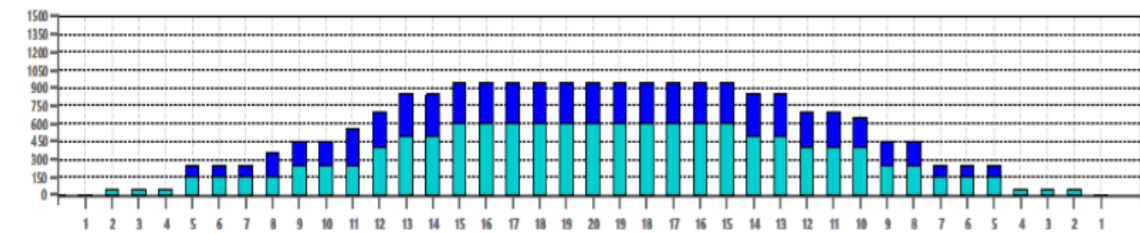

2025年 宗像王決定戦ランキング

宗像王ポイントランキング

2025年4月19日(土) 時点

順位	選手名	ポイント	順位	選手名	ポイント	順位	選手名	ポイント
1	古川勝之	160	11	竹内益次郎	135	21	岩下和雄	127
2	福田美恵子	158	12	浅原哲夫	135	22	越名常江	127
3	山川誠	155	13	鐘井裕治	134	23	石松尚浩	127
4	魚住善人	146	14	白木富士夫	132	24	岡崎初美	126
5	山中章好	145	15	井川勇	131	25	松隈和美	126
6	福田優	140	16	吉山早苗	130	26	宮本長利	124
7	谷崎静子	140	17	志津田安代	130	27	古野実佐	122
8	塚本早苗	139	18	浅原順子	130	28	清水良子	122
9	本田一明	138	19	阿部宏一	129	29	塩津美保子	122
10	小川美智子	138	20	小森修一	128	30	村木繁夫	120

宗像王ポイント表	参加ポイント	10ポイント
宗像王公認試合とは? 宗像王公認試合	優勝 10ポイント	+
	準優勝 8ポイント	
	3位 6ポイント	
	4位 5ポイント	
	5位 4ポイント	
	6位 3ポイント	
	7位 2ポイント	
	8位 1ポイント	

- ・MCBカップ
- ・会員月例会
- ・MCBダブルス
- ・その他公認大会

アベレージランキング

順位	選手名	AVE	順位	選手名	AVE
1	古川勝之	229.95	1	福田美恵子	197.11
2	福田優	208.82	2	吉山早苗	191.63
3	山川誠	205.43	3	萩森美和	190.63
4	白木富士夫	204.11	4	谷崎静子	186.86
5	本田一明	202.16	5	古野実佐	185.80

3月 公認大会月間表彰

月間ストライク大賞 男性	月間スベア大賞 男性
1位 古川勝之 74	1位 藤山昇 62
2位 福田優 67	2位 石橋忠春 54
月間ストライク大賞 女性	月間スベア大賞 女性
1位 福田美恵子 54	1位 花田照子 56
2位 古野実佐 48	2位 谷崎静子 54

公認試合でのパーフェクトゲーム達成で **23,000** ポイント
4月19日 時点

宗像王公認大会用 レーンコンディショニング塗布予定

練習	公認レーンコンディショニング塗布予定	大会	公認レーンコンディショニング塗布予定
12日(月) 20:30 練習会	大会	1日(木) 20:30 MCBカップ	
19日(月) 20:30 練習会		8日(木) 20:30 会員月例会	
26日(月) 20:30 練習会		15日(木) 20:30 MCBダブルス	
		22日(木) 20:30 チーム対抗	
		29日(木) 20:30 熊谷スタッフチャレンジ	

のオイルはピン側に向かって行く時散布したオイル量(ボールの曲がりに影響)
のオイルはファールラインに戻ってくる散布したオイル量(ボールの走りに影響)

オイルの長さ 43 フィート
オイル総量 21.1 ml
オイルの種類 プロデジジー・MV